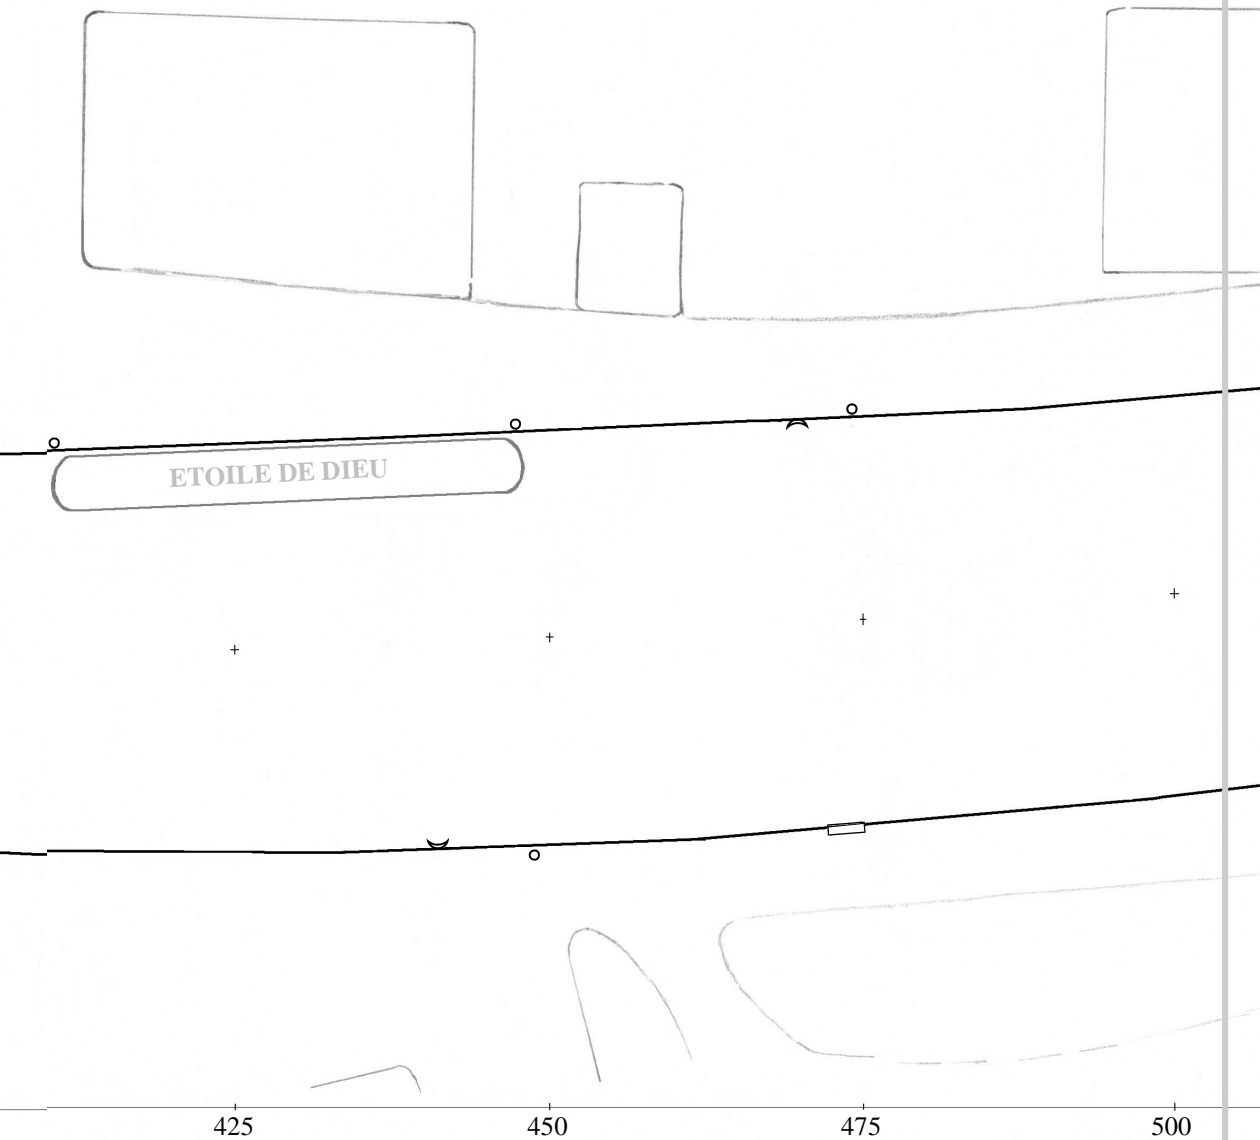

0/11 Pardon de Marchienne 2011 - Plan d'Amarrage- Zone IV

ZONE IV