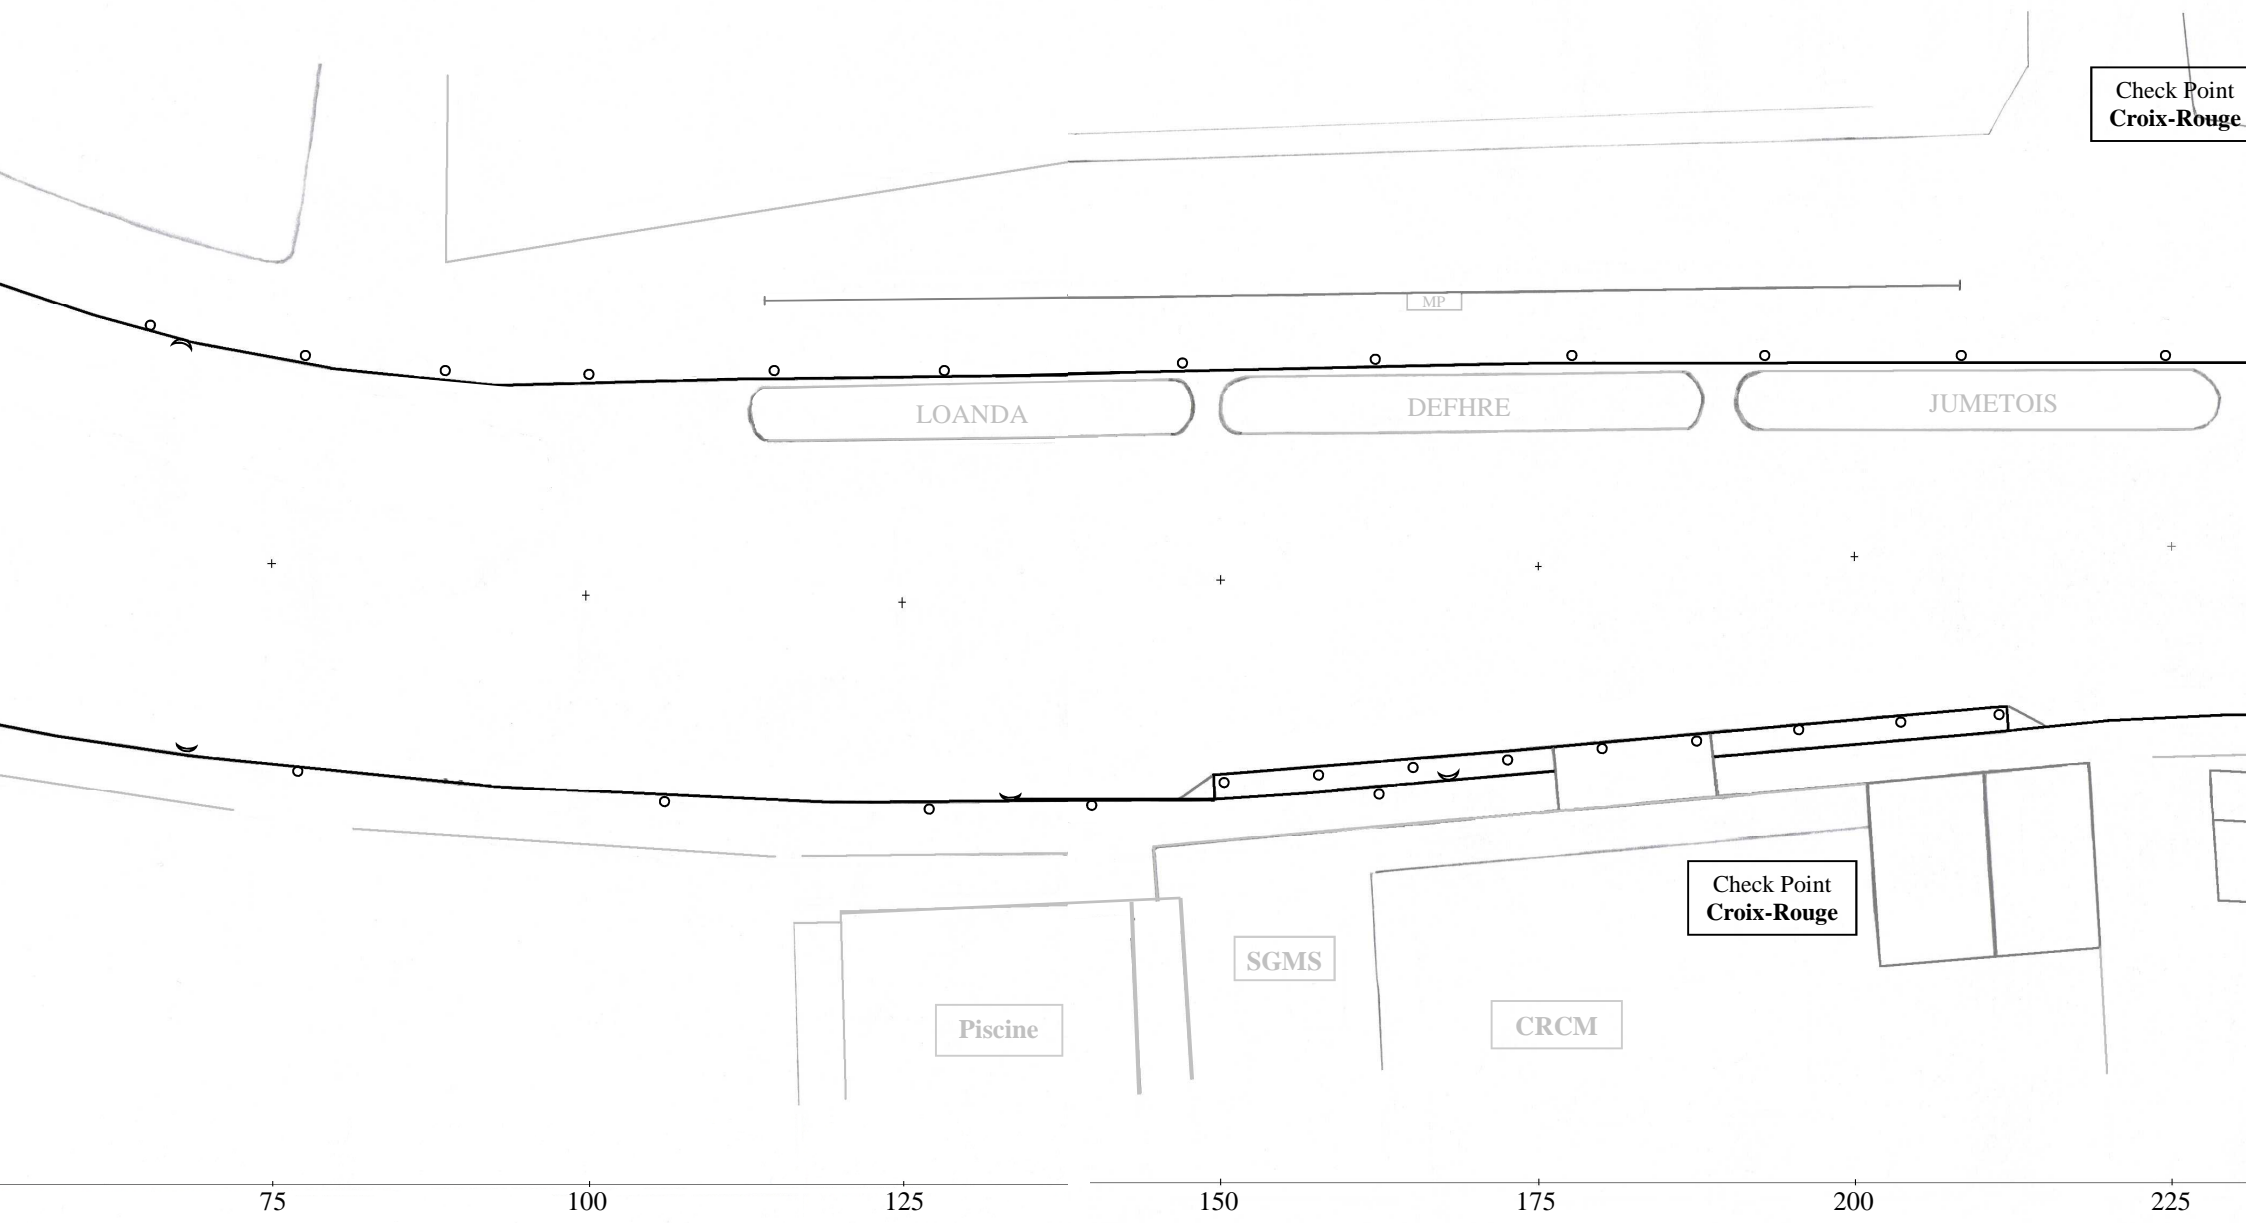

Check Point
Croix-Rouge

LOANDA

DEFHRE

JUMETOIS

MP

Piscine

SGMS

CRCM

Check Point
Croix-Rouge

ZONE I

ZONE II

75

100

125

150

175

200

225